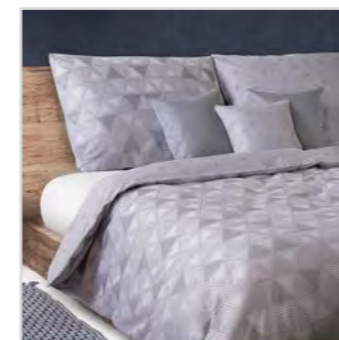

Prostěradla / Bed sheets

GEON Des. 950, Col. 0100, Col. 9301

Mako jersey

veba

S T A R

Nordic I

Vytkaný vzor / Jacquard design
Šíře / Width 286 cm, 170 g/m², TC 350
100% Bavlna / 100% Cotton

Dezény a barvy / Designs and colours