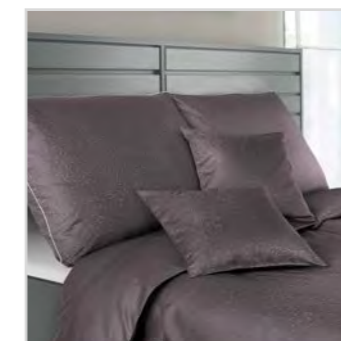

Vytkaný vzor / Jacquard design, Satén / Sateen

Šíře / Width 286 cm, 135 g/m², TC 300

100% Bavlna / 100% Cotton

Dezény a barvy / Designs and colours

Des. OCVN + 980 (Sateen),
Col. 1106

Des. OCVN + 980 (Sateen),
Col. 9603