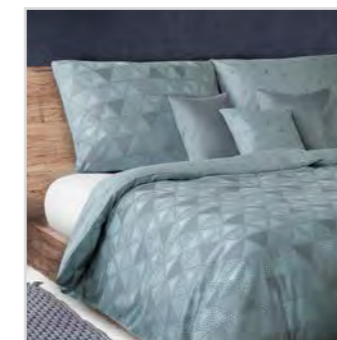

Des. OCVL + OCVM,
Col. 019654

Rozměry / Sizes

40×40 cm

Set 1+1, 140×200 + 70×90 cm

Set 1+1, 140×220 + 70×90 cm

Set 1+2, 200×220 + 70×90 cm

Zipový uzávěr / Zipper closure

Doporučení kombinace s / Recommended combination with

Prostěradla / Bed sheets
GEON Des. 950, Col. 0100
Mako jersey

www.veba.cz

Ver. 1