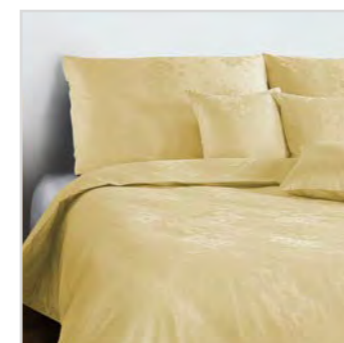

Des. 0NWR, Col. 1303