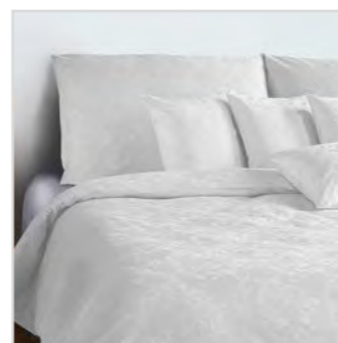

Mako jersey

www.veba.cz

Ver. 1

veba

BOHEMA

S v l a ě c

Vytkaný vzor / Jacquard design
Šíře / Width 142 cm, 145 g/m², TC 190
100% Bavlna / 100% Cotton

Dezény a barvy / Designs and colours