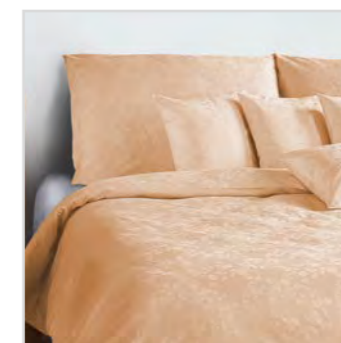

Des. 154, Col. 2203