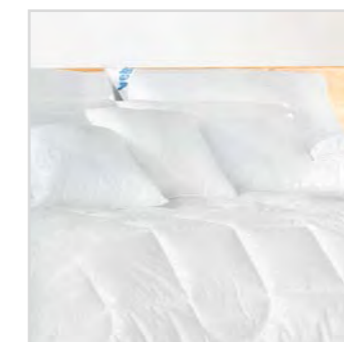

veba

TOPAS

Duté vlákno / Hollow Fibers

Povlak 100% Bavlina / Cover 100% Cotton,
Výplň 100% Polyester / Filling 100% Polyester

Dezény a barvy / Designs and colours

Různé žakárské dezény / Various Jacquard designs
Bílá / White

Velikosti / Sizes

Váleček / Neckroll,
15×35 cm - 300 g

Polštářek / Small pillow
40×40 cm - 285 g

Polštář / Pillow
50×50 cm - 450 g
40×60 cm - 400 g
50×70 cm - 700 g
70×90 cm - 1250 g

Přikrývka / Quilts
90×135 cm - 550 g
135×200 cm - 1150 g
135×220 cm - 1250 g
195×220 cm - 1750 g
235×220 cm - 3150 g

www.veba.cz

Ver. 1