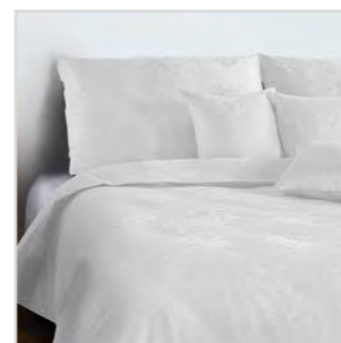

veba

BOHEMA

Kytice

Vytkaný vzor / Jacquard design
Šíře / Width 142 cm, 145 g/m², TC 190
100% Bavlna / 100% Cotton

Dezény a barvy / Designs and colours

Des. 0NWR, Col. 0100