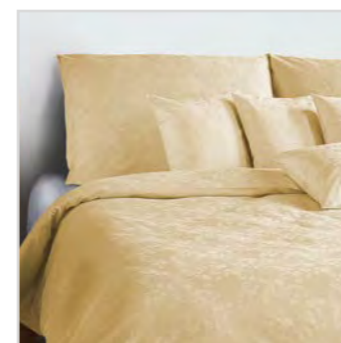

Des. 154, Col. A802