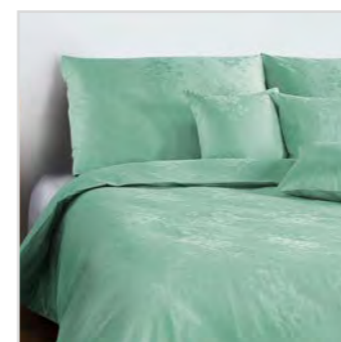

Kytice

Vytkaný vzor / Jacquard design
Šíře / Width 142 cm, 145 g/m², TC 190
100% Bavlna / 100% Cotton

Dezény a barvy / Designs and colours

Des. 0NWR, Col. 0100

Des. 0NWR, Col. 1303

Des. 0NWR, Col. 2401

Des. 0NWR, Col. 6204