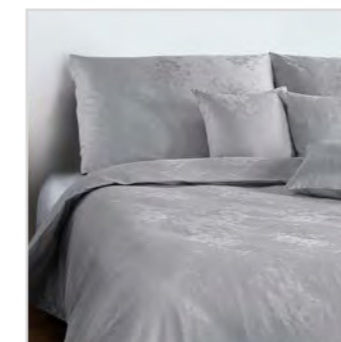

Des. 0NWR, Col. 9307

Rozměry / Sizes

40×40 cm

Set 1+1, 140×200 + 70×90 cm

Set 1+1, 140×220 + 70×90 cm

Knoflíkový uzávěr / Button closure

Doporučení kombinace s / Recommended combination with

Prostěradla / Bed sheets
GEON Des. 950, Col. 0100
Mako jersey

www.veba.cz

Ver. 1