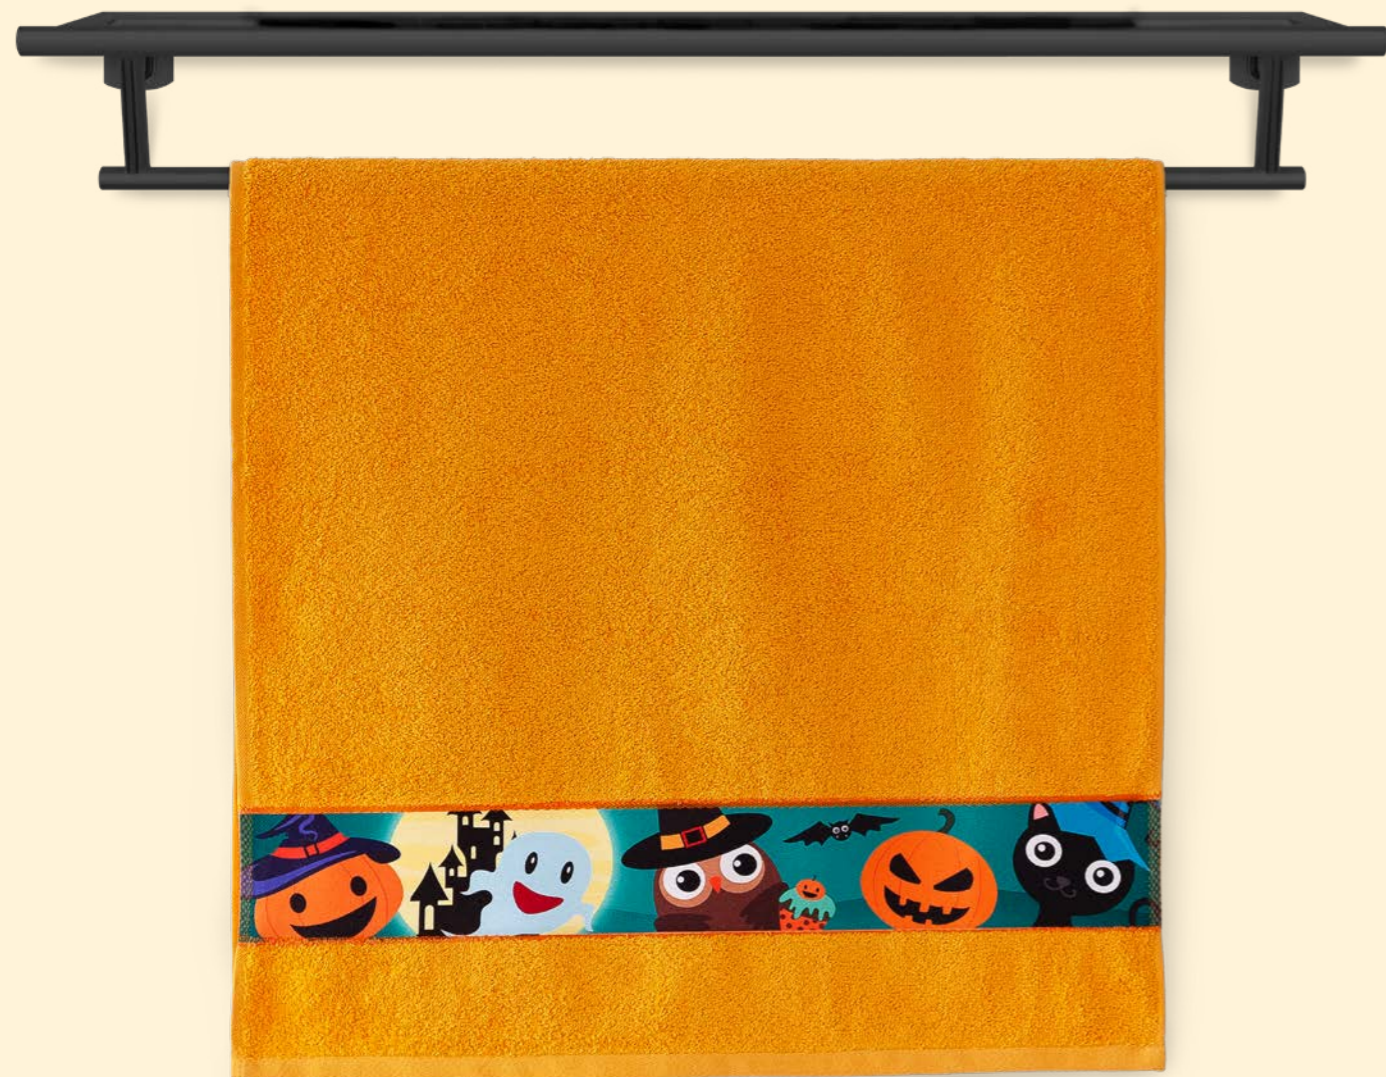

Mako jersey

www.veba.cz

Ver. 1

VeBa

NORA

Tisk / Print

Tisk v borduře / Printed bordure
450 g/m², 100% Bavlina / 100% Cotton

Velikost / Size 50×100 cm