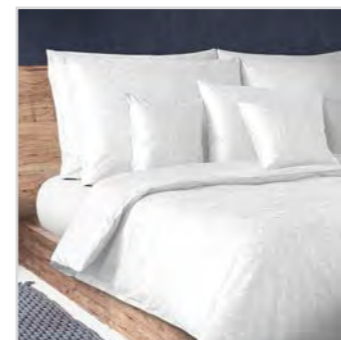

Doplňky

Accessories

veba

BESTAR

Ornament II

Vytkaný vzor / Jacquard design
Šíře / Width 284 cm, 160 g/m², TC 700
100% Bavlna / 100% Cotton
Vysráženo / Preshrunk

Dezény a barvy / Designs and colours

Des. D0N, Col. 0100