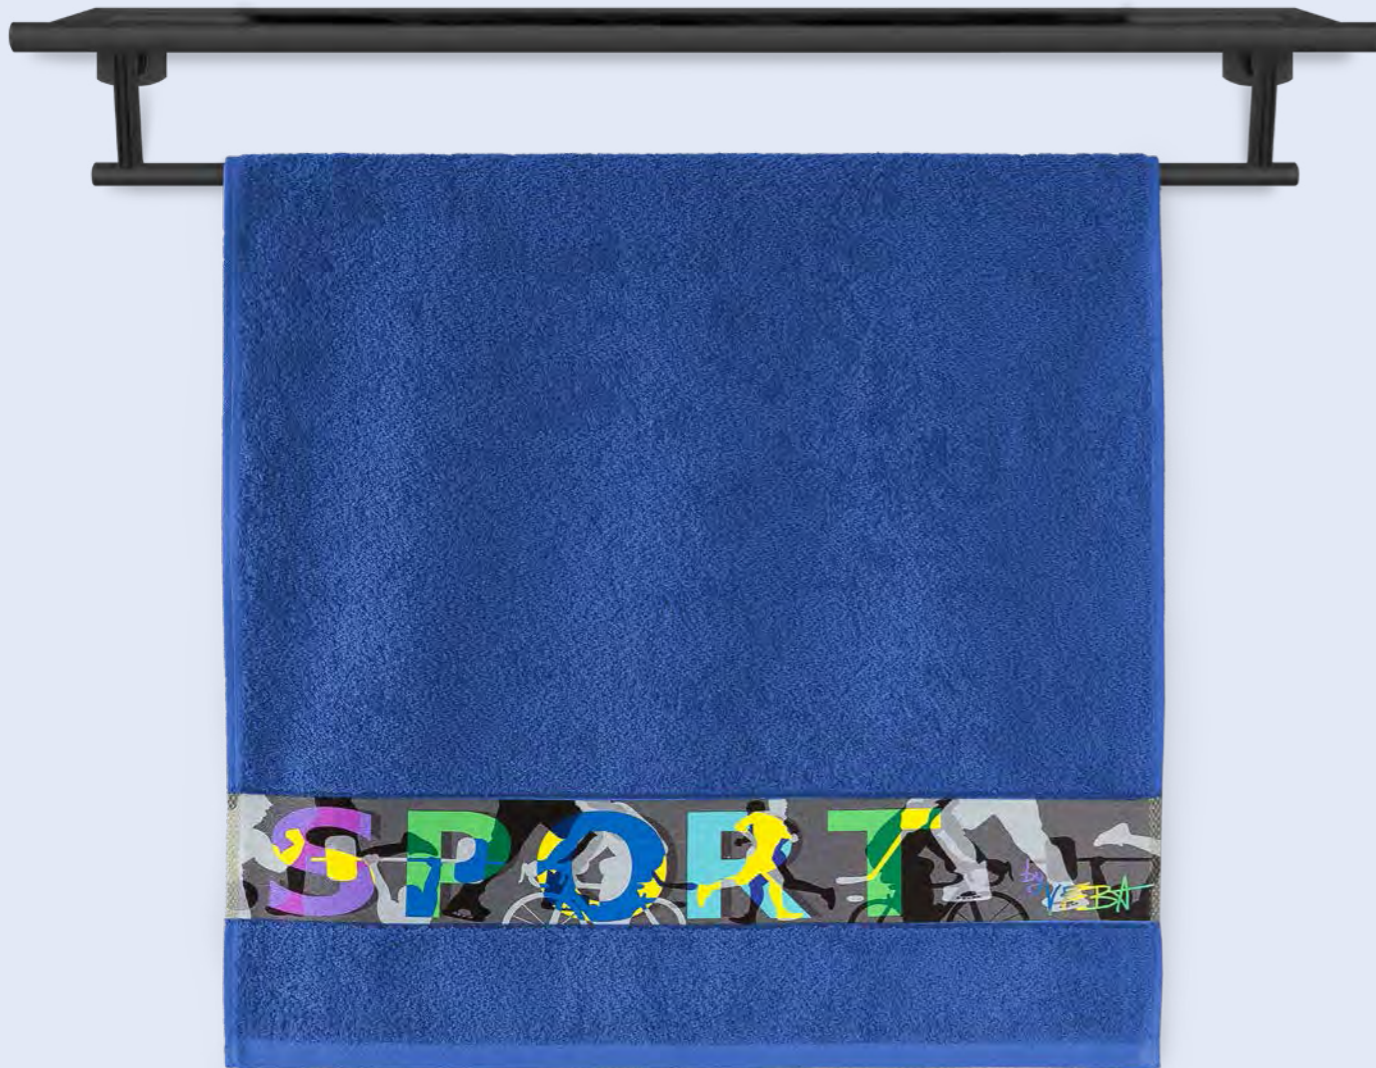

Veba

NORA

Tisk / Print

Tisk v borduře / Printed bordure
450 g/m², 100% Bavlna / 100% Cotton

Velikost / Size 50×100 cm