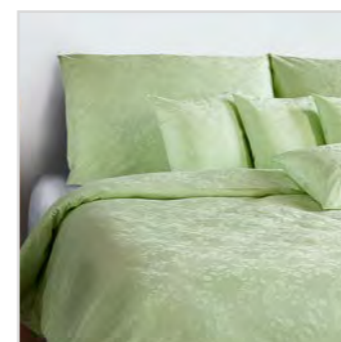

Des. 154, Col. A607