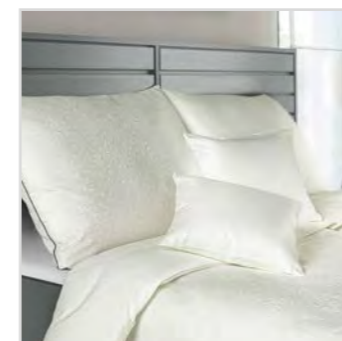

Veba

S O P H I A

Simple

Vytkaný vzor / Jacquard design, Satén / Sateen

Šíře / Width 286 cm, 135 g/m², TC 300

100% Bavlna / 100% Cotton

Dezény a barvy / Designs and colours

Des. OCVN + 980 (Sateen),
Col. 1106