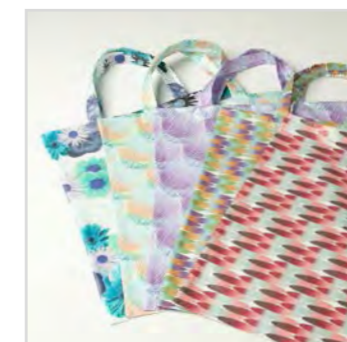

Velikosti / Sizes

Tunelový šátek / Tunnel scarf
48×150 cm

veba

NÁKUPNÍ TAŠKY / SHOPPING BAGS

Pevná látková taška / Strong fabric bag
120 – 140 g/m²
100% Bavlina / 100% Cotton

Různé dezény a barvy / Different designs and colours