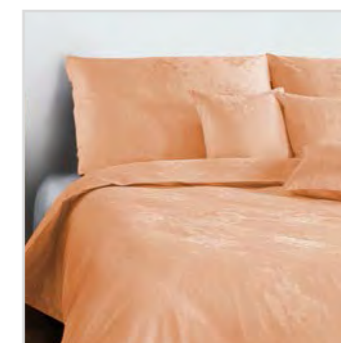

Kytice

Vytkaný vzor / Jacquard design
Šíře / Width 142 cm, 145 g/m², TC 190
100% Bavlna / 100% Cotton

Dezény a barvy / Designs and colours

Des. 0NWR, Col. 0100

Des. 0NWR, Col. 1303

Des. 0NWR, Col. 2401

Des. 0NWR, Col. 6204