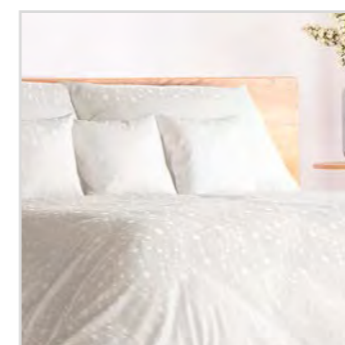

Veba

T E N C E L

P e a r l

Vytkaný vzor / Jacquard design
Šíře / Width 286 cm, 125 g/m², TC 320
50% Bavlna / 50% Cotton + 50% Lyocel / Lyocell (Tencel™)

Dezény a barvy / Designs and colours

Des. 0JTD, Col. 0010