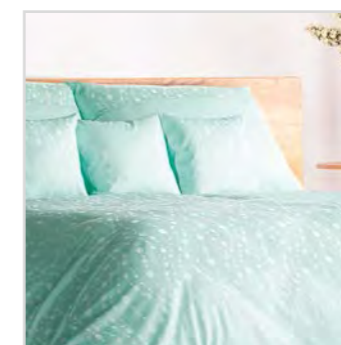

P e a r l

Vytkaný vzor / Jacquard design
Šíře / Width 286 cm, 125 g/m², TC 320
50% Bavlna / 50% Cotton + 50% Lyocel / Lyocell (Tencel™)

Dezény a barvy / Designs and colours

Des. 0JTD, Col. 0010

Des. 0JTD, Col. 6105